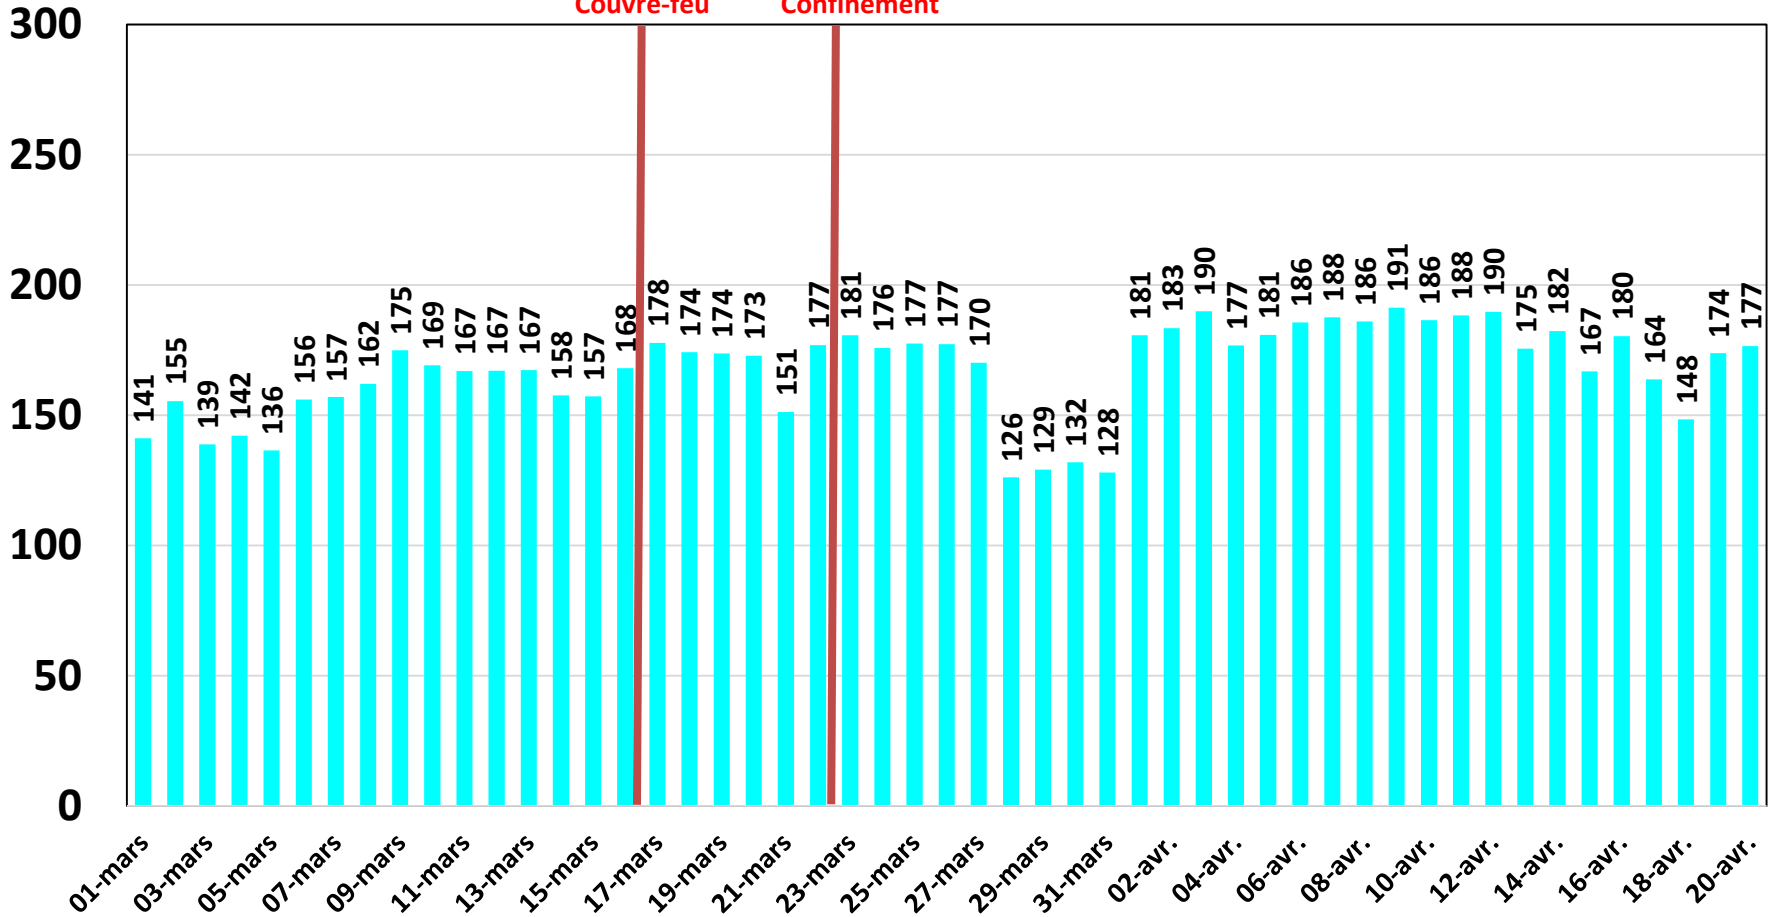

Evolution quotidienne de la bande passante internationale

Bande Passante Internationale

Evolution quotidienne de la bande passante internationale

Consommation de la Bande Passante Internationale par Opérateur (Gb/s)

Evolution quotidienne du trafic ADSL, VDSL et Fo en To

Trafic Data Fixe Filaire ADSL & VDSL & FO (To)

Evolution quotidienne du trafic ADSL en To

Evolution quotidienne du trafic VDSL en To

Traffic Data sur VDSL (To)

Couvre-feu Confinement

Evolution quotidienne du trafic Fo en To

Traffic Data sur FO (To)

Couvre-feu Confinement

Evolution quotidienne du nombre des réclamations relatives au service ADSL

Evolution quotidienne du trafic voix Fixe