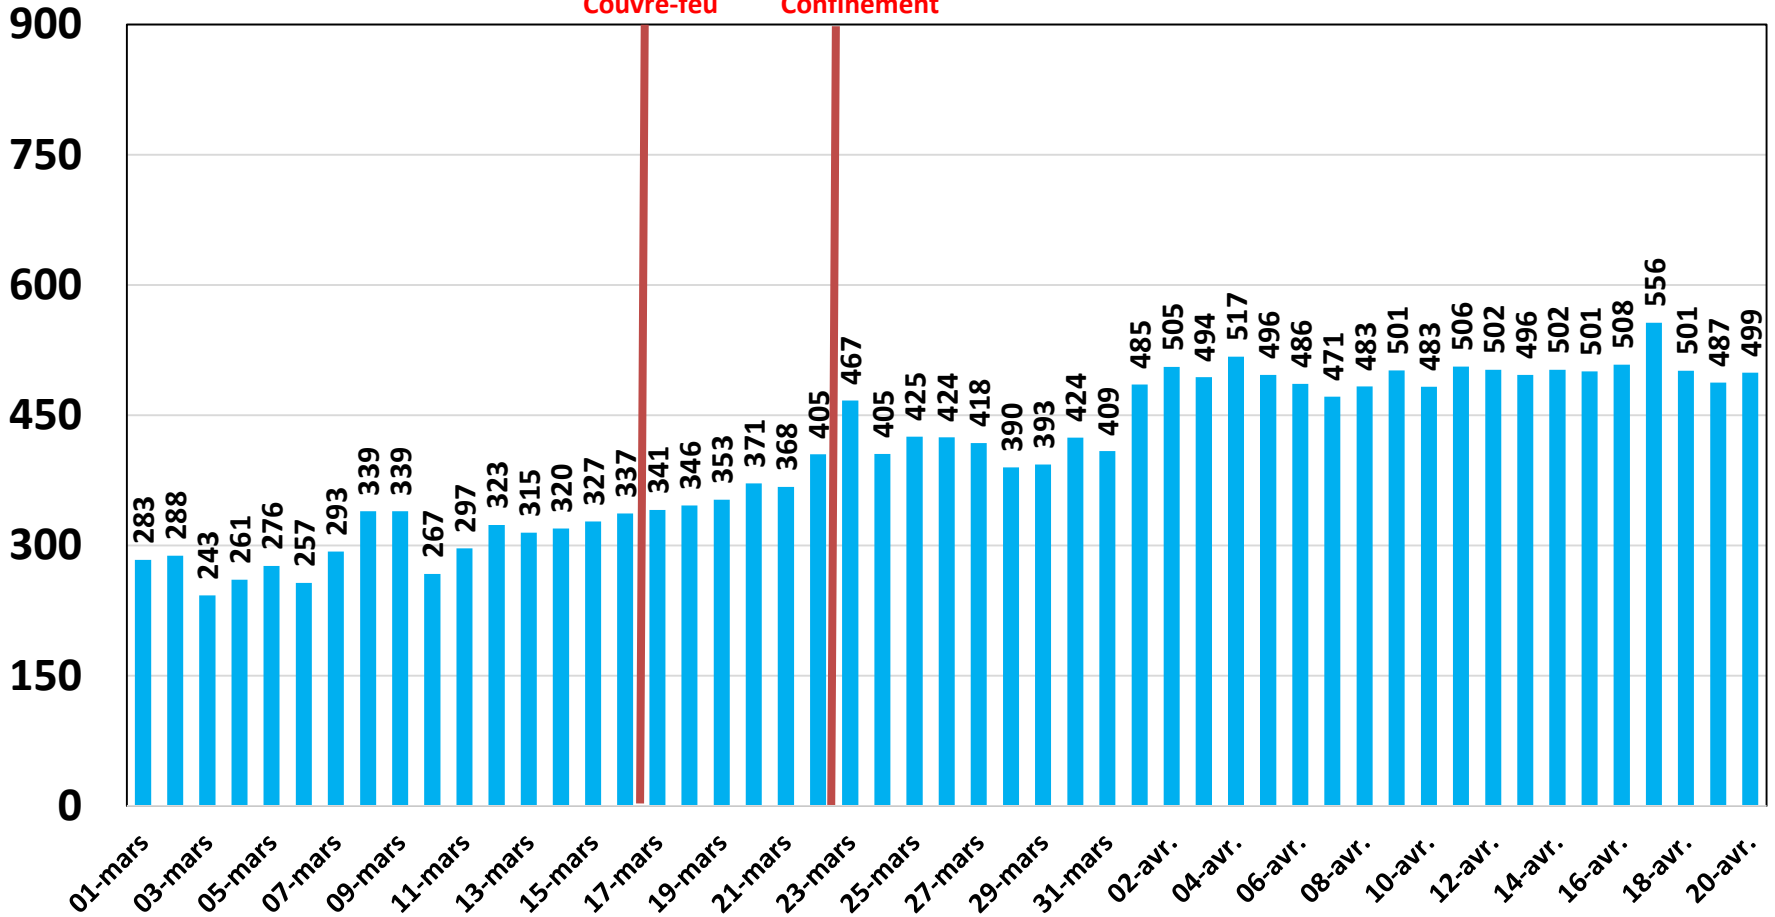

Traffic Data sur VDSL (To)

Couvre-feu   Confinement