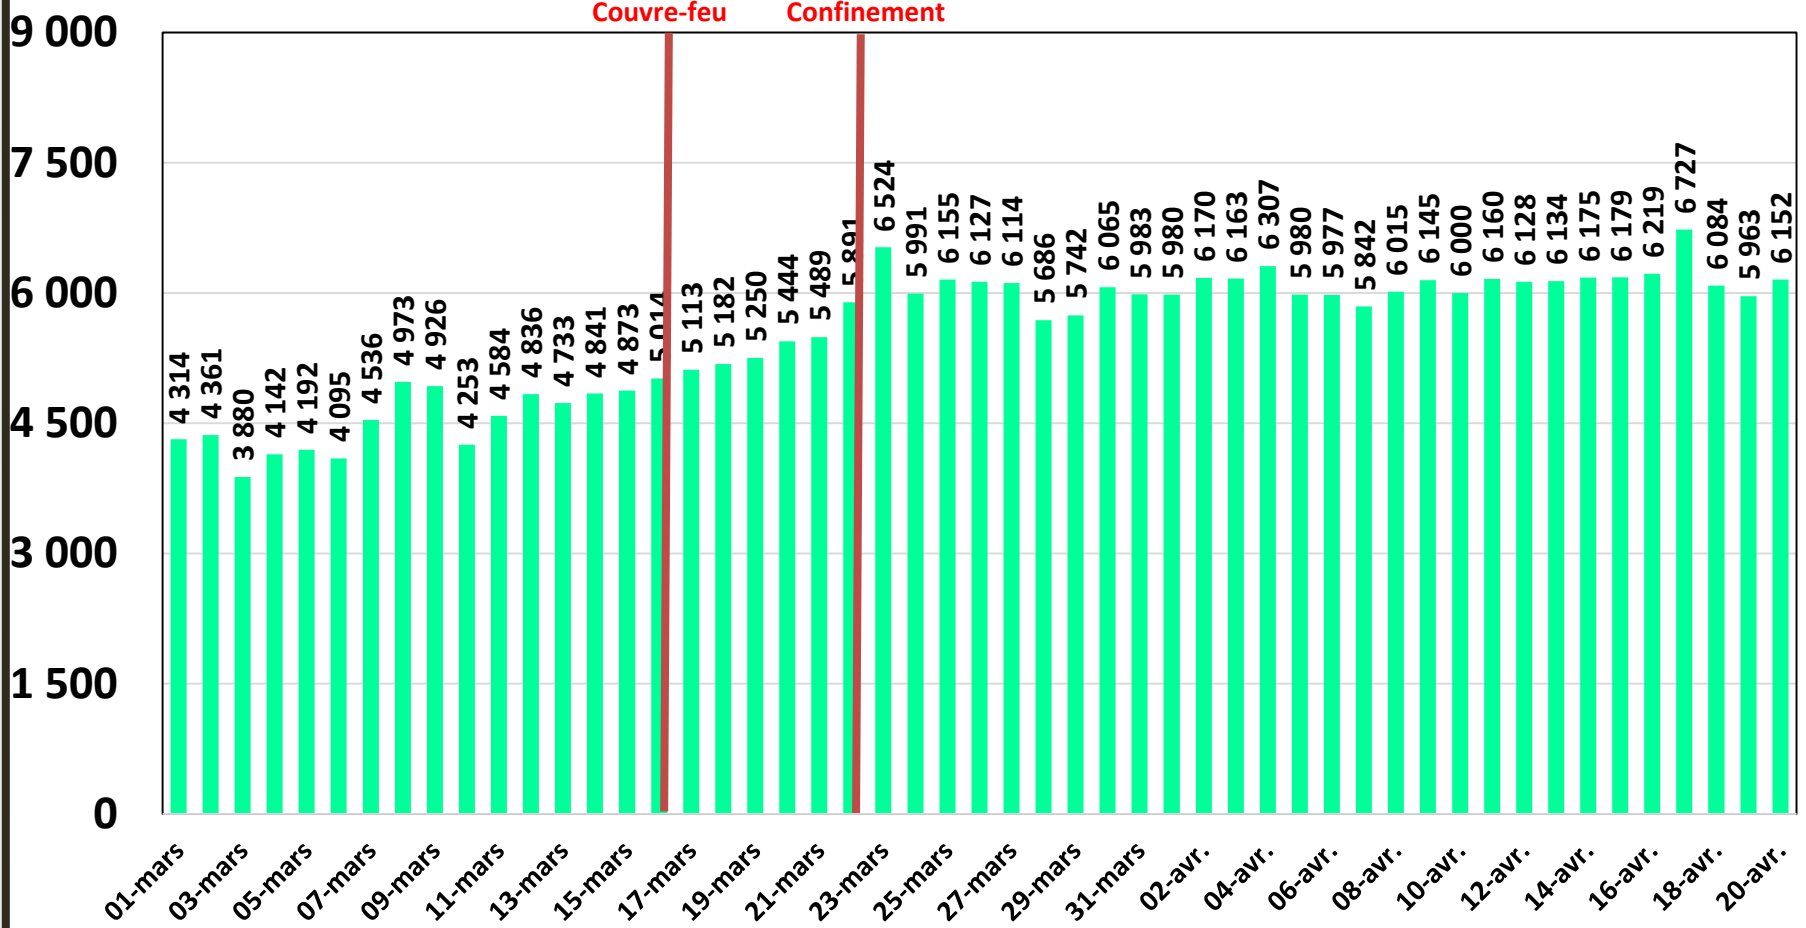

Effet du Couvre-feu et du Confinement Total sur:
Le Trafic Internet Fixe Filaire
(& réclamations)

Données du 1er Mars jusqu'au 20 avril 2020

NB : Les données sur le trafic (data et voix fixe) de Tunisie Télécom ne sont pas disponibles. Les trafics data de Globalnet et Ooredoo Tunisie sont estimés.

Evolution quotidienne de la bande passante internationale

Bande Passante Internationale

Evolution quotidienne de la bande passante internationale

Consommation de la Bande Passante Internationale par Opérateur (Gb/s)

Evolution quotidienne du trafic ADSL, VDSL et Fo en To

Trafic Data Fixe Filaire ADSL & VDSL & FO (To)

Evolution quotidienne du trafic ADSL en To

Evolution quotidienne du trafic VDSL en To

Traffic Data sur VDSL (To)