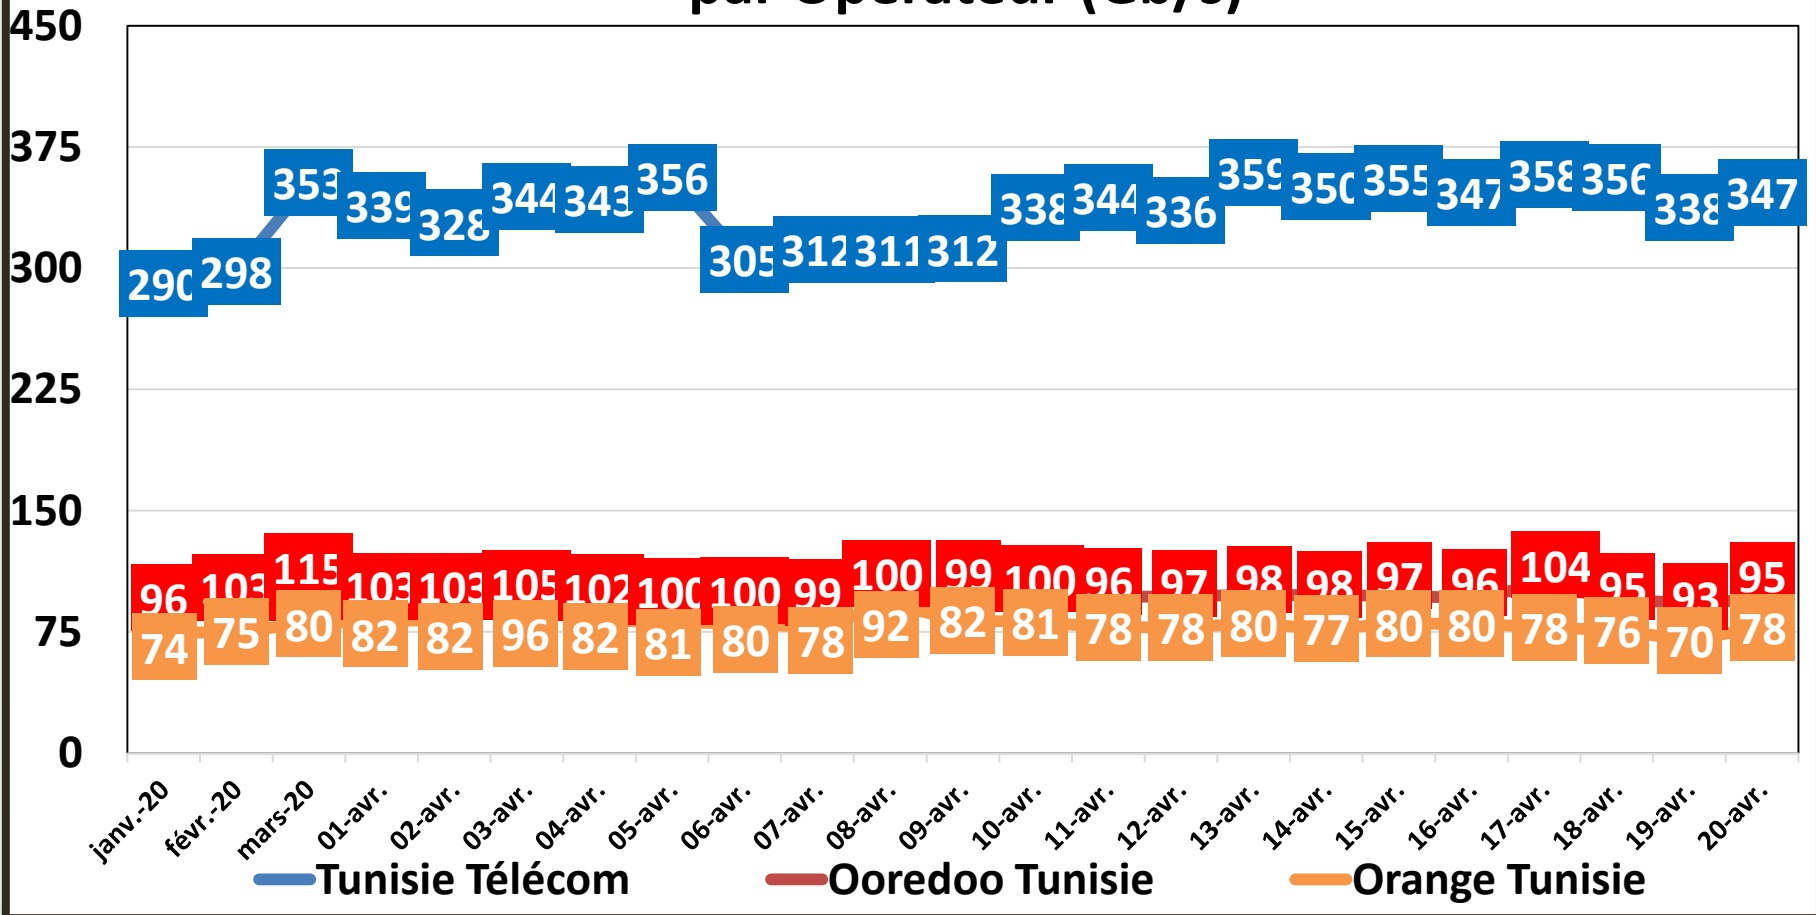

Evolution quotidienne de la bande passante internationale

Bande Passante Internationale

Evolution quotidienne de la bande passante internationale

Consommation de la Bande Passante Internationale par Opérateur (Gb/s)

Evolution quotidienne du trafic ADSL, VDSL et Fo en To

Trafic Data Fixe Filaire ADSL & VDSL & FO (To)

Evolution quotidienne du trafic ADSL en To

Evolution quotidienne du trafic VDSL en To

Traffic Data sur VDSL (To)