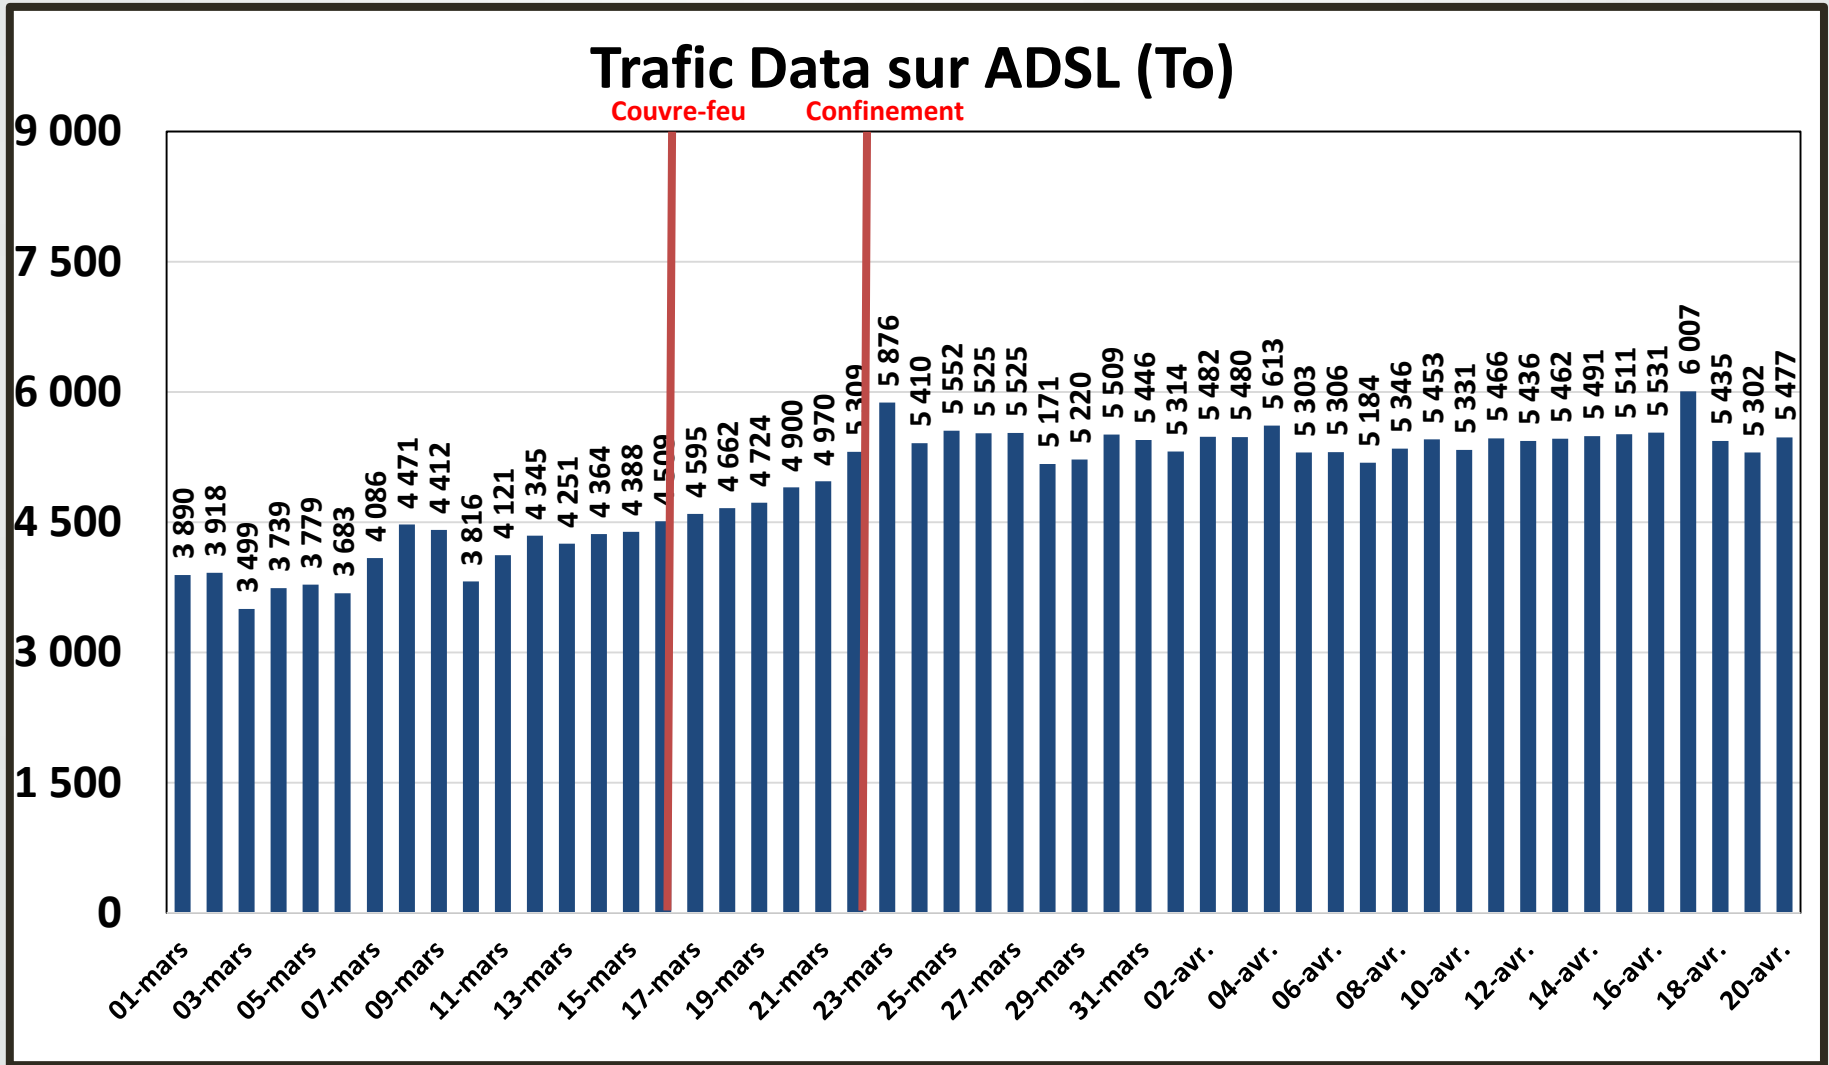

Effet du Couvre-feu et du Confinement Total sur:
Le Trafic Internet Fixe Filaire
(& réclamations)

Données du 1er Mars jusqu'au 20 avril 2020

NB : Les données sur le trafic (data et voix fixe) de Tunisie Télécom ne sont pas disponibles. Les trafics data de Globalnet et Ooredoo Tunisie sont estimés.

Evolution quotidienne de la bande passante internationale

Bande Passante Internationale

Evolution quotidienne de la bande passante internationale

Consommation de la Bande Passante Internationale par Opérateur (Gb/s)

Evolution quotidienne du trafic ADSL, VDSL et Fo en To

Trafic Data Fixe Filaire ADSL & VDSL & FO (To)

Evolution quotidienne du trafic ADSL en To

Evolution quotidienne du trafic VDSL en To

Traffic Data sur VDSL (To)