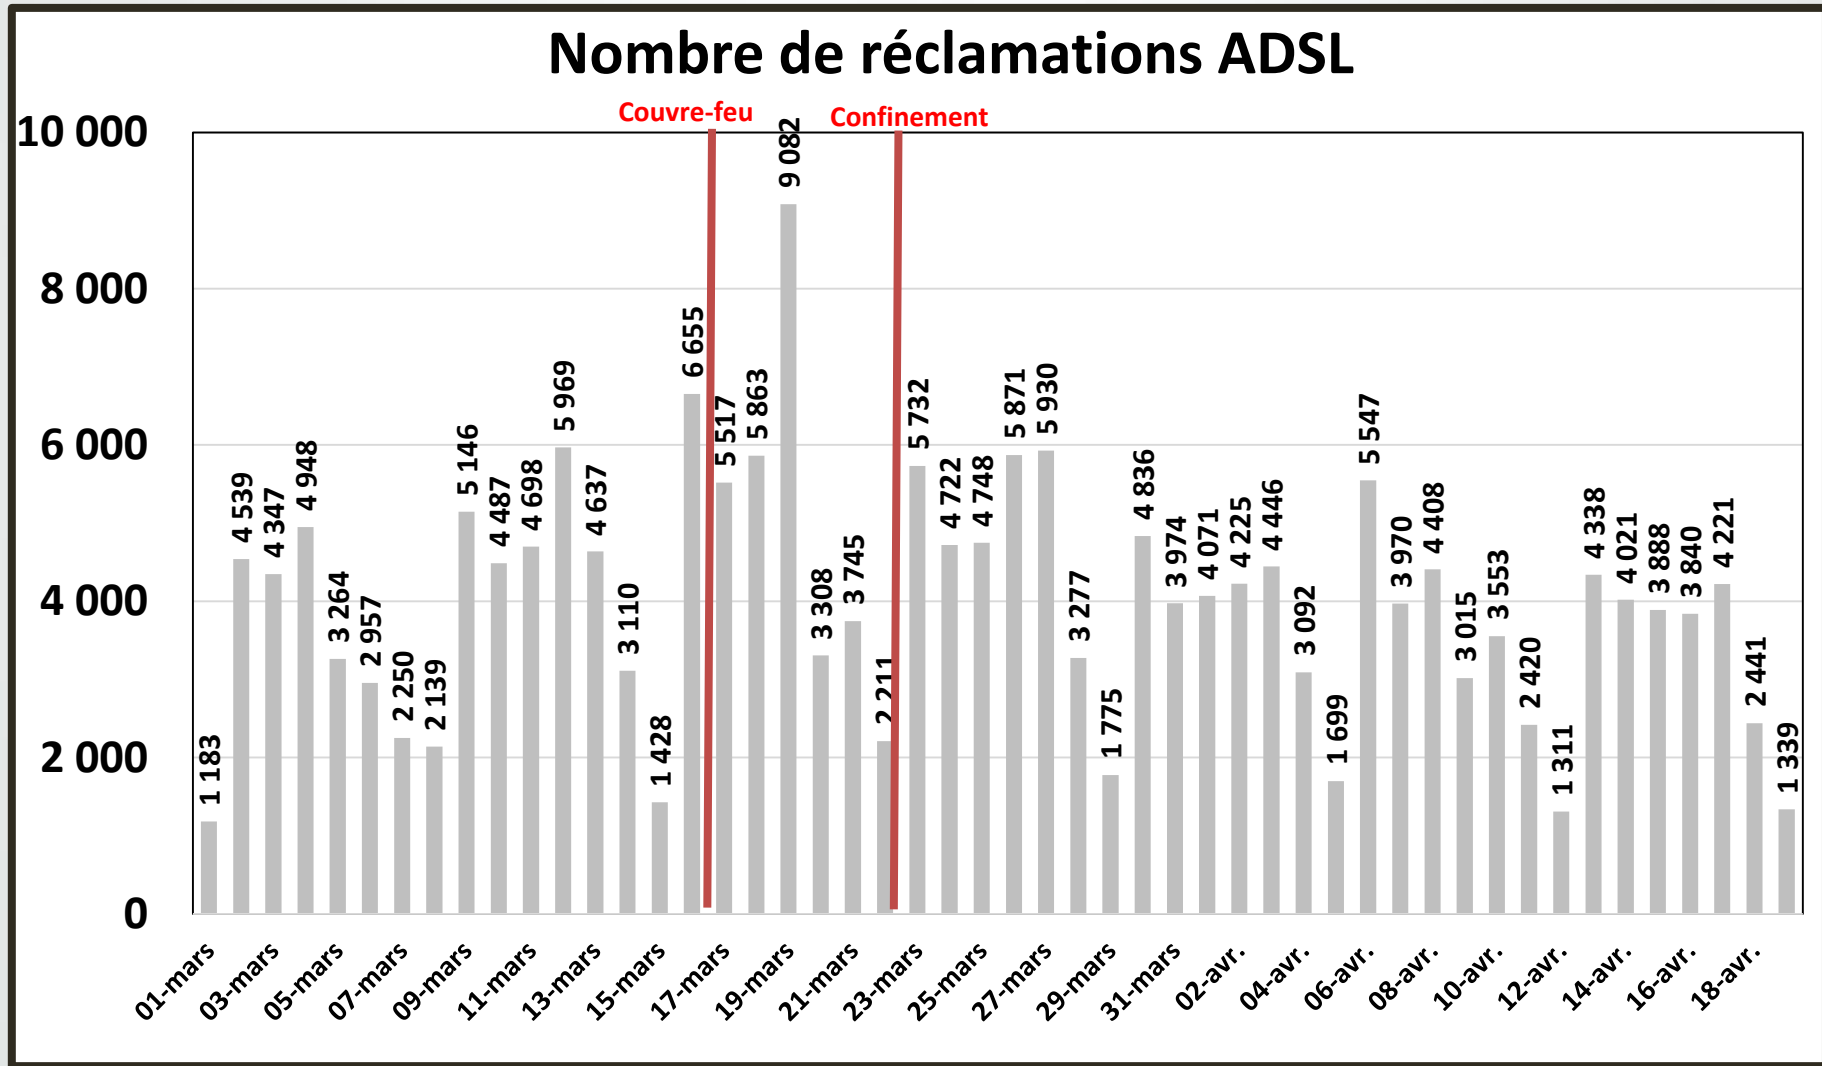

Evolution quotidienne du trafic ADSL, VDSL et Fo en To

Trafic Data Fixe Filaire ADSL & VDSL & FO (To)

Evolution quotidienne du trafic ADSL en To

Evolution quotidienne du trafic VDSL en To

Traffic Data sur VDSL (To)

Couvre-feu Confinement

Evolution quotidienne du trafic Fo en To

Traffic Data sur FO (To)

Couvre-feu Confinement

Evolution quotidienne du nombre des réclamations relatives au service ADSL

Evolution quotidienne du trafic voix Fixe