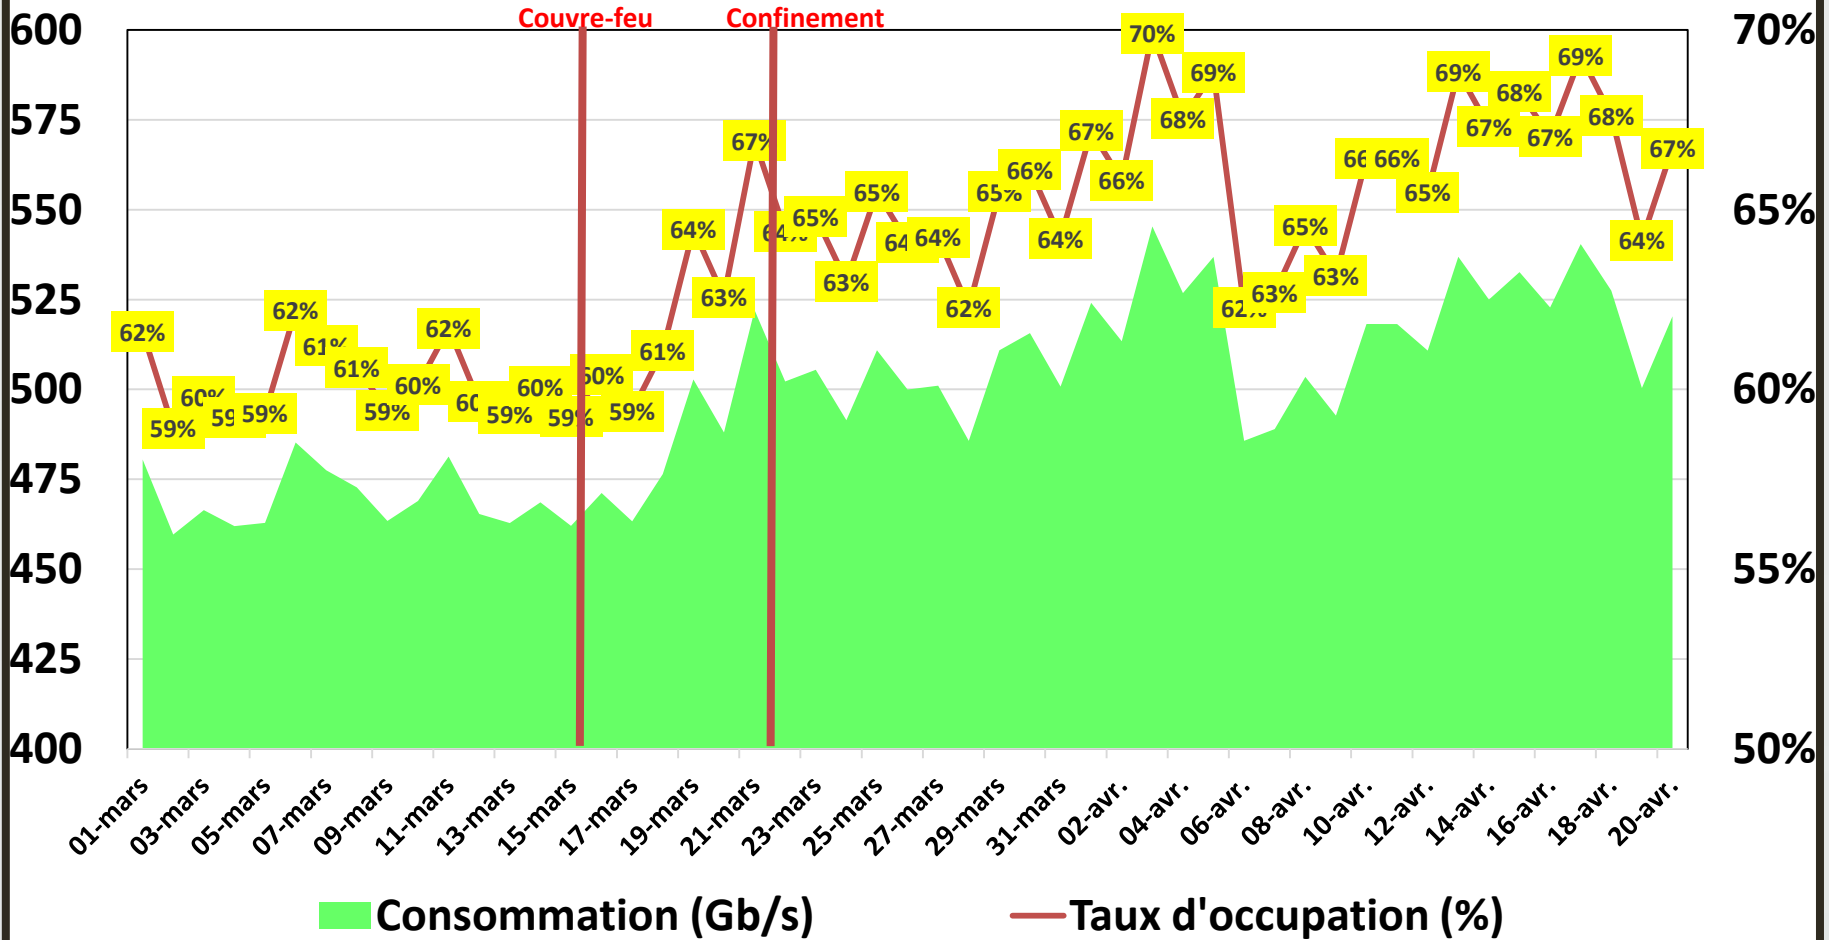

Effet du Couvre-feu et du Confinement Total sur:
Le Trafic Internet Fixe Filaire
(& réclamations)

Données du 1er Mars jusqu'au 20 avril 2020

NB : Les données sur le trafic (data et voix fixe) de Tunisie Télécom ne sont pas disponibles. Les trafics data de Globalnet et Ooredoo Tunisie sont estimés.

Evolution quotidienne de la bande passante internationale

Bande Passante Internationale

Evolution quotidienne de la bande passante internationale

Consommation de la Bande Passante Internationale par Opérateur (Gb/s)

Evolution quotidienne du trafic ADSL, VDSL et Fo en To

Trafic Data Fixe Filaire ADSL & VDSL & FO (To)

Evolution quotidienne du trafic ADSL en To

Evolution quotidienne du trafic VDSL en To

Traffic Data sur VDSL (To)